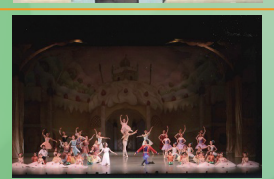

12/3 合唱祭

文化会館 大ホール 13:00～16:30
入場無料

11/3 第53回 民謡民舞秋まつり

文化会館 小ホール 10:00～16:00
入場無料

12/10 バレエ&ジャズダンス フェスティバル

文化会館 大ホール 12:00～17:30
入場無料

11/11～12 いけばな展

文化会館 コミュニティ棟1F・2F
 10:00～17:00 (最終日入場は16:00まで)
入場無料

12/17 市民吹奏楽団 第39回定期演奏会

文化会館 大ホール 14:00～16:00
入場無料

11/12 第42回邦楽連盟 三曲演奏会

文化会館 大ホール 13:30～15:30
入場無料

12/24 Bトレイン 31周年コンサート

文化会館 大ホール 14:00～16:15
 前売券1,000円 当日券1,500円

11/15～19 児童生徒作品展

松戸体育館 メインコート
 9:00～17:00 (入場は16:30まで)
入場無料