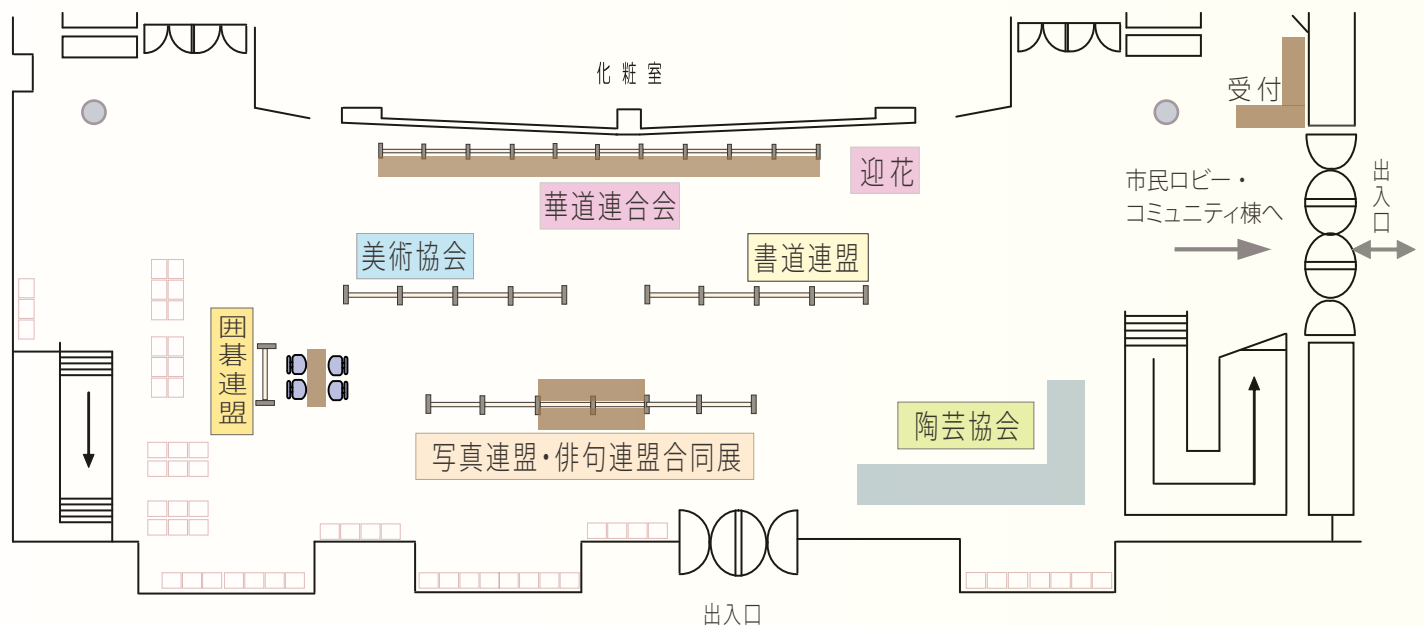

令和6年2月11日(日) ひたちなか市文化会館 10時開場

舞台部門プログラム(大ホール)

※ 開始時間は予定です。進行の都合により多少前後する場合があります。

市民吹奏楽団	10:30～	「ハッピー☆ブギ」「東京ブギウギ」「故郷」
市民オーケストラ	10:50～	ドボルザーク作曲「新世界より 第4楽章」他
合唱連盟	11:10～	【ひばりコーラス】による“日本の四季めぐり”より「春」「冬景色」他
邦楽連盟	11:30～	【小倉万和社中他の演奏】による 箏曲「編曲 みだれ」
Bトレイン・ジャズ・オーケストラ	11:50～	「東京ブギウギ」他
休憩	12:10～	
主催者あいさつ	13:05～	
伝統文化連盟	13:20～	思い出のメロディー「さくらさくら」他 さくらに関する曲のメドレー
吟詠剣詩舞連盟	13:40～	「富嶽」「日本刀を詠ず」「阿隅嶺」「絶句」「胡隠君を尋ぬ」「涼州詞」
舞踊連盟	14:00～	日本舞踊「昔懐かし端唄にのせて」
洋舞踊協会	14:20～	【ハレルヤジャズダンス】による「ラプソディ・イン・ブルー」「BAD」他
民謡民舞連合会	14:40～	「網のし唄」「津軽あいや節」「最上川舟唄」「津軽三味線曲弾」
茶道連合会	15:00～	裏千家御園棚による点前

展示部門(大ホールホワイエ) 10:00～16:00

文化会館案内図

問い合わせ先

- ◆ ひたちなか市文化協会事務局
(ひたちなか市市民生活部生涯学習課)
〒312-0057 ひたちなか市石川町11-1
ひたちなか市子育て支援・多世代交流施設「ふぁみりこらぼ」内
TEL 029-272-6301 / FAX 029-272-9297