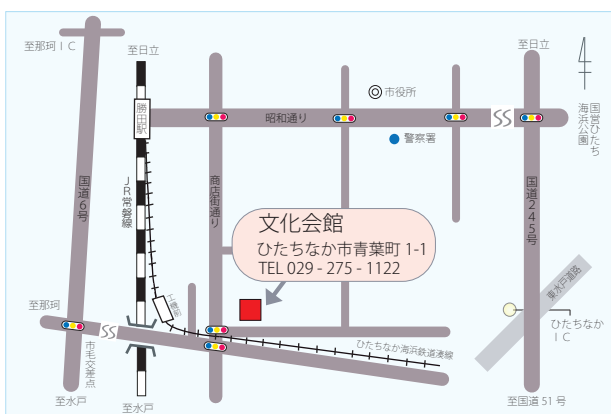

文化会館案内図

問い合わせ先

- ひたちなか市文化協会事務局
  (ひたちなか市市民生活部生涯学習課)
  〒312-0057 ひたちなか市石川町11-1
  ひたちなか市子育て支援・多世代交流施設「ふぁみりこらぼ」内
  TEL 029-272-6301 / FAX 029-272-9297